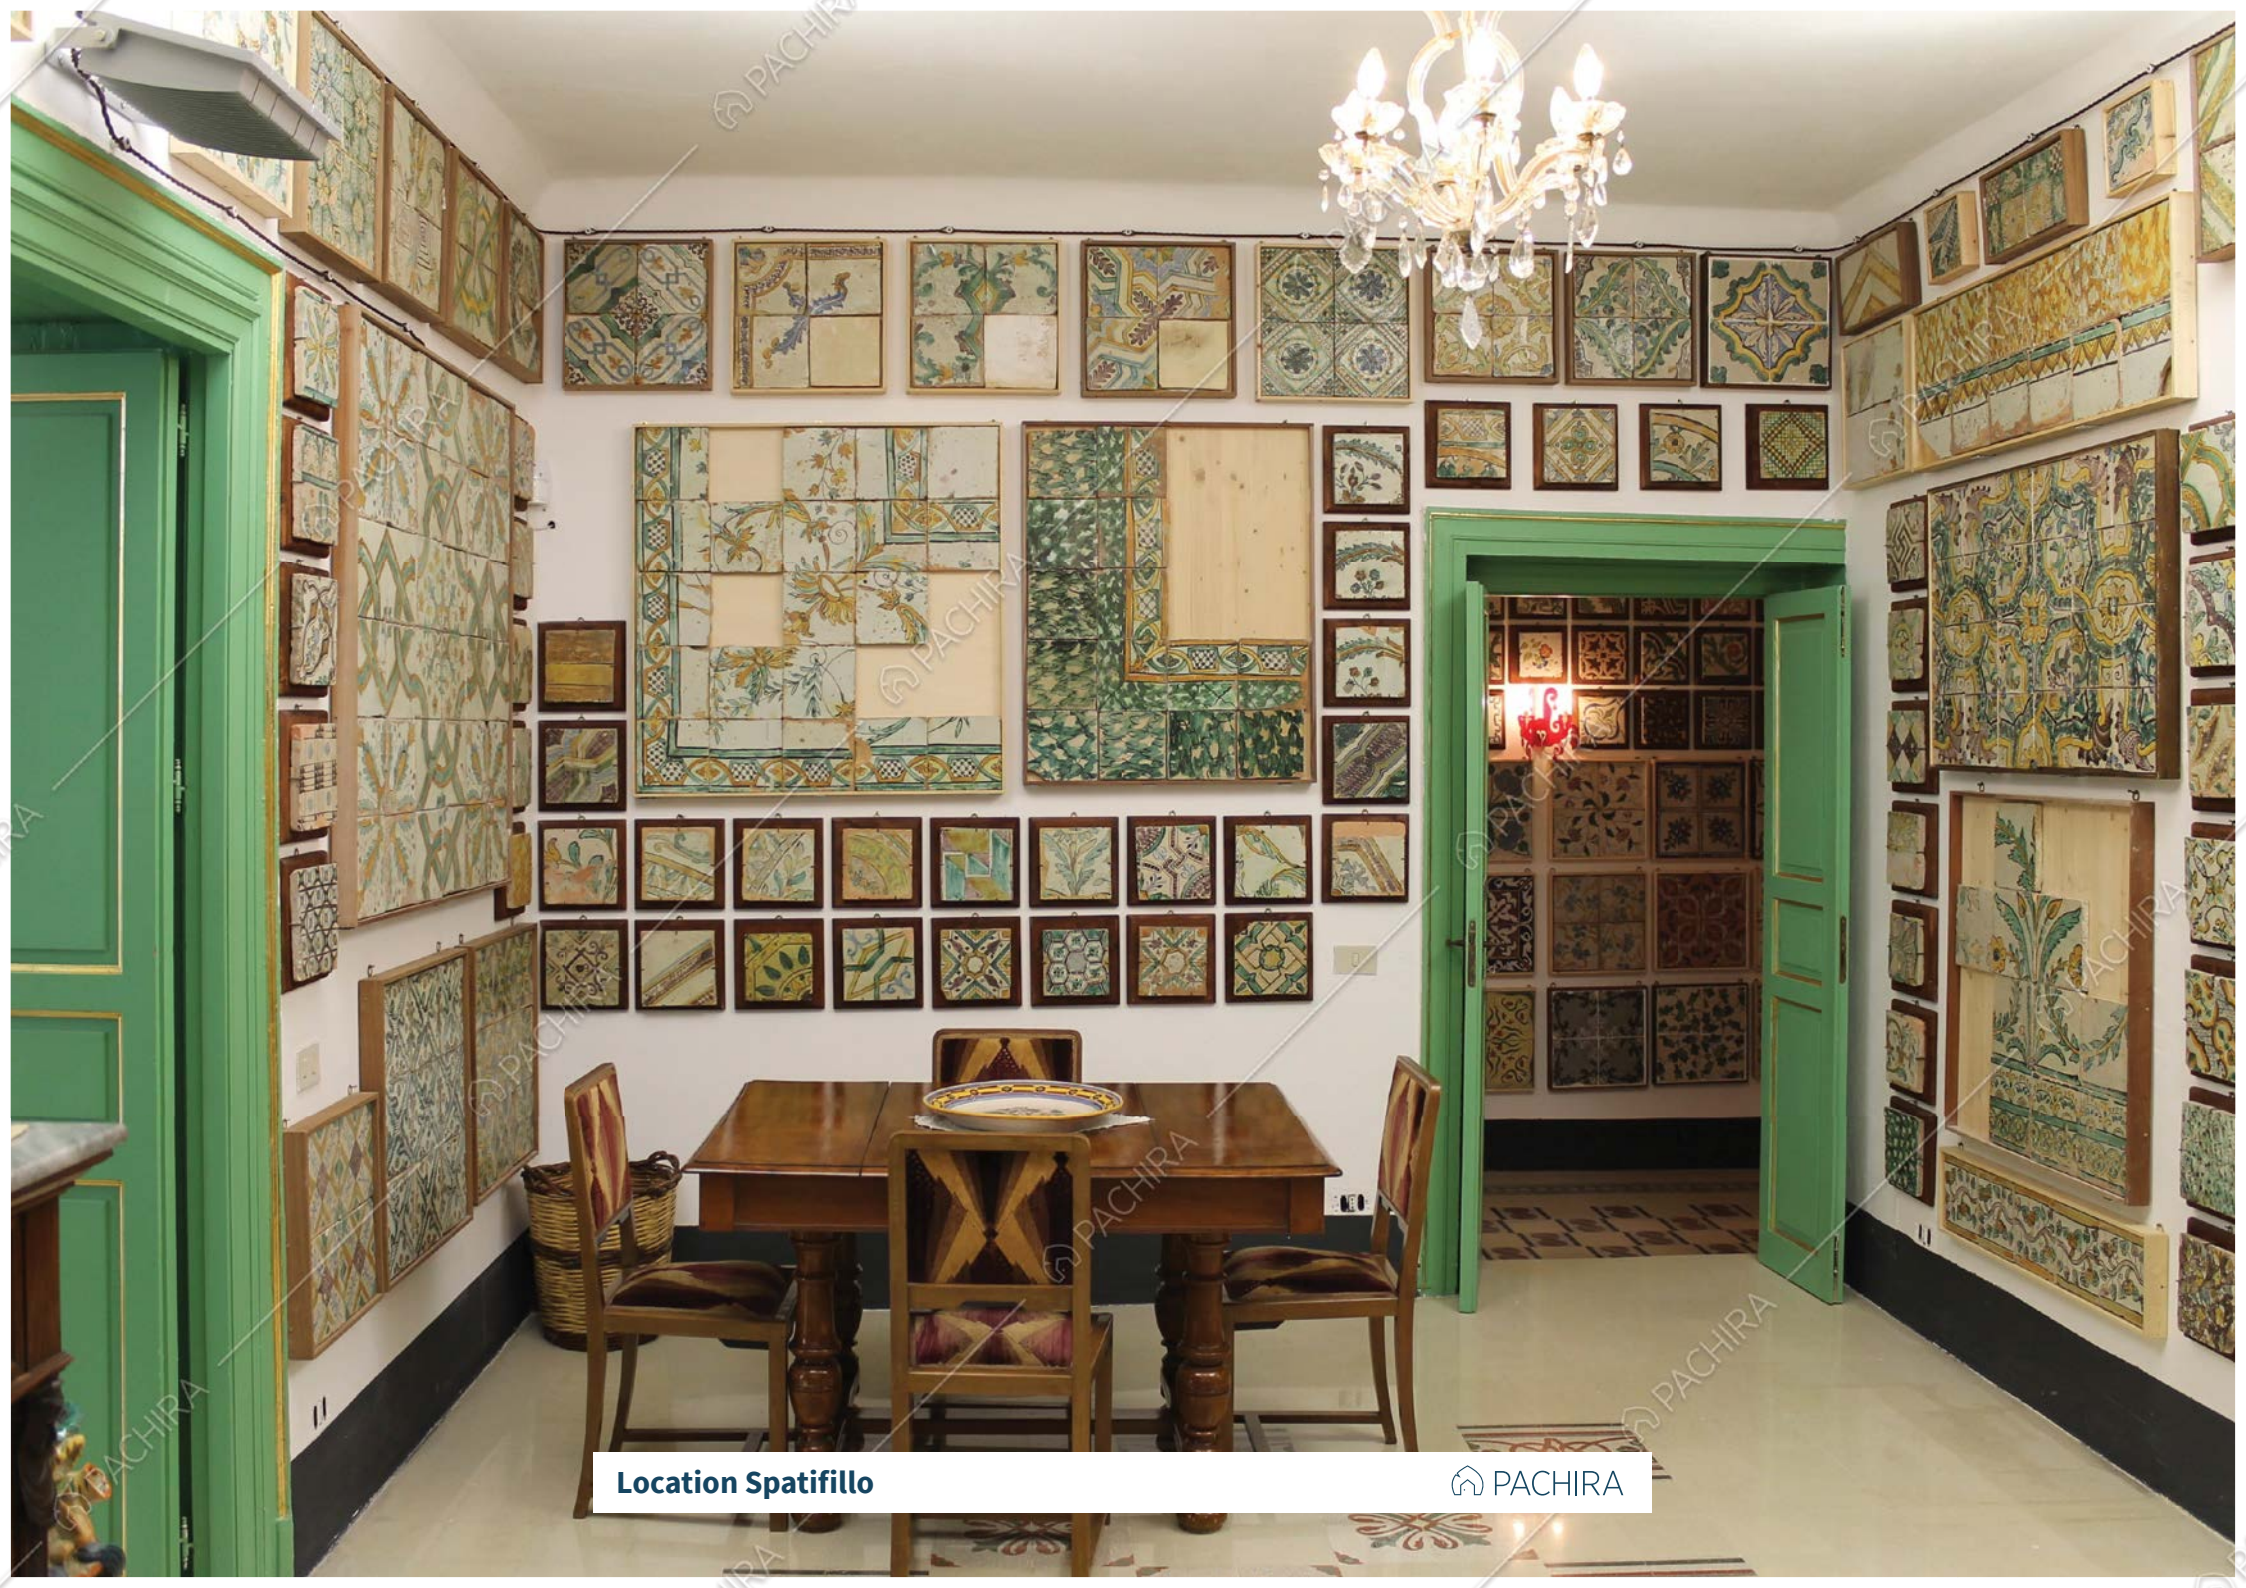

Location Spatifillo Dimora Storica

Note:

Via Mecenate 76/4A, 20138 Milano
Tel/Fax 02 58015364
P.IVA e C.F. 08507920968
www.pachira.it
info@pachira.it

Location Spatifillo

Location Spatifillo

Location Spatifillo