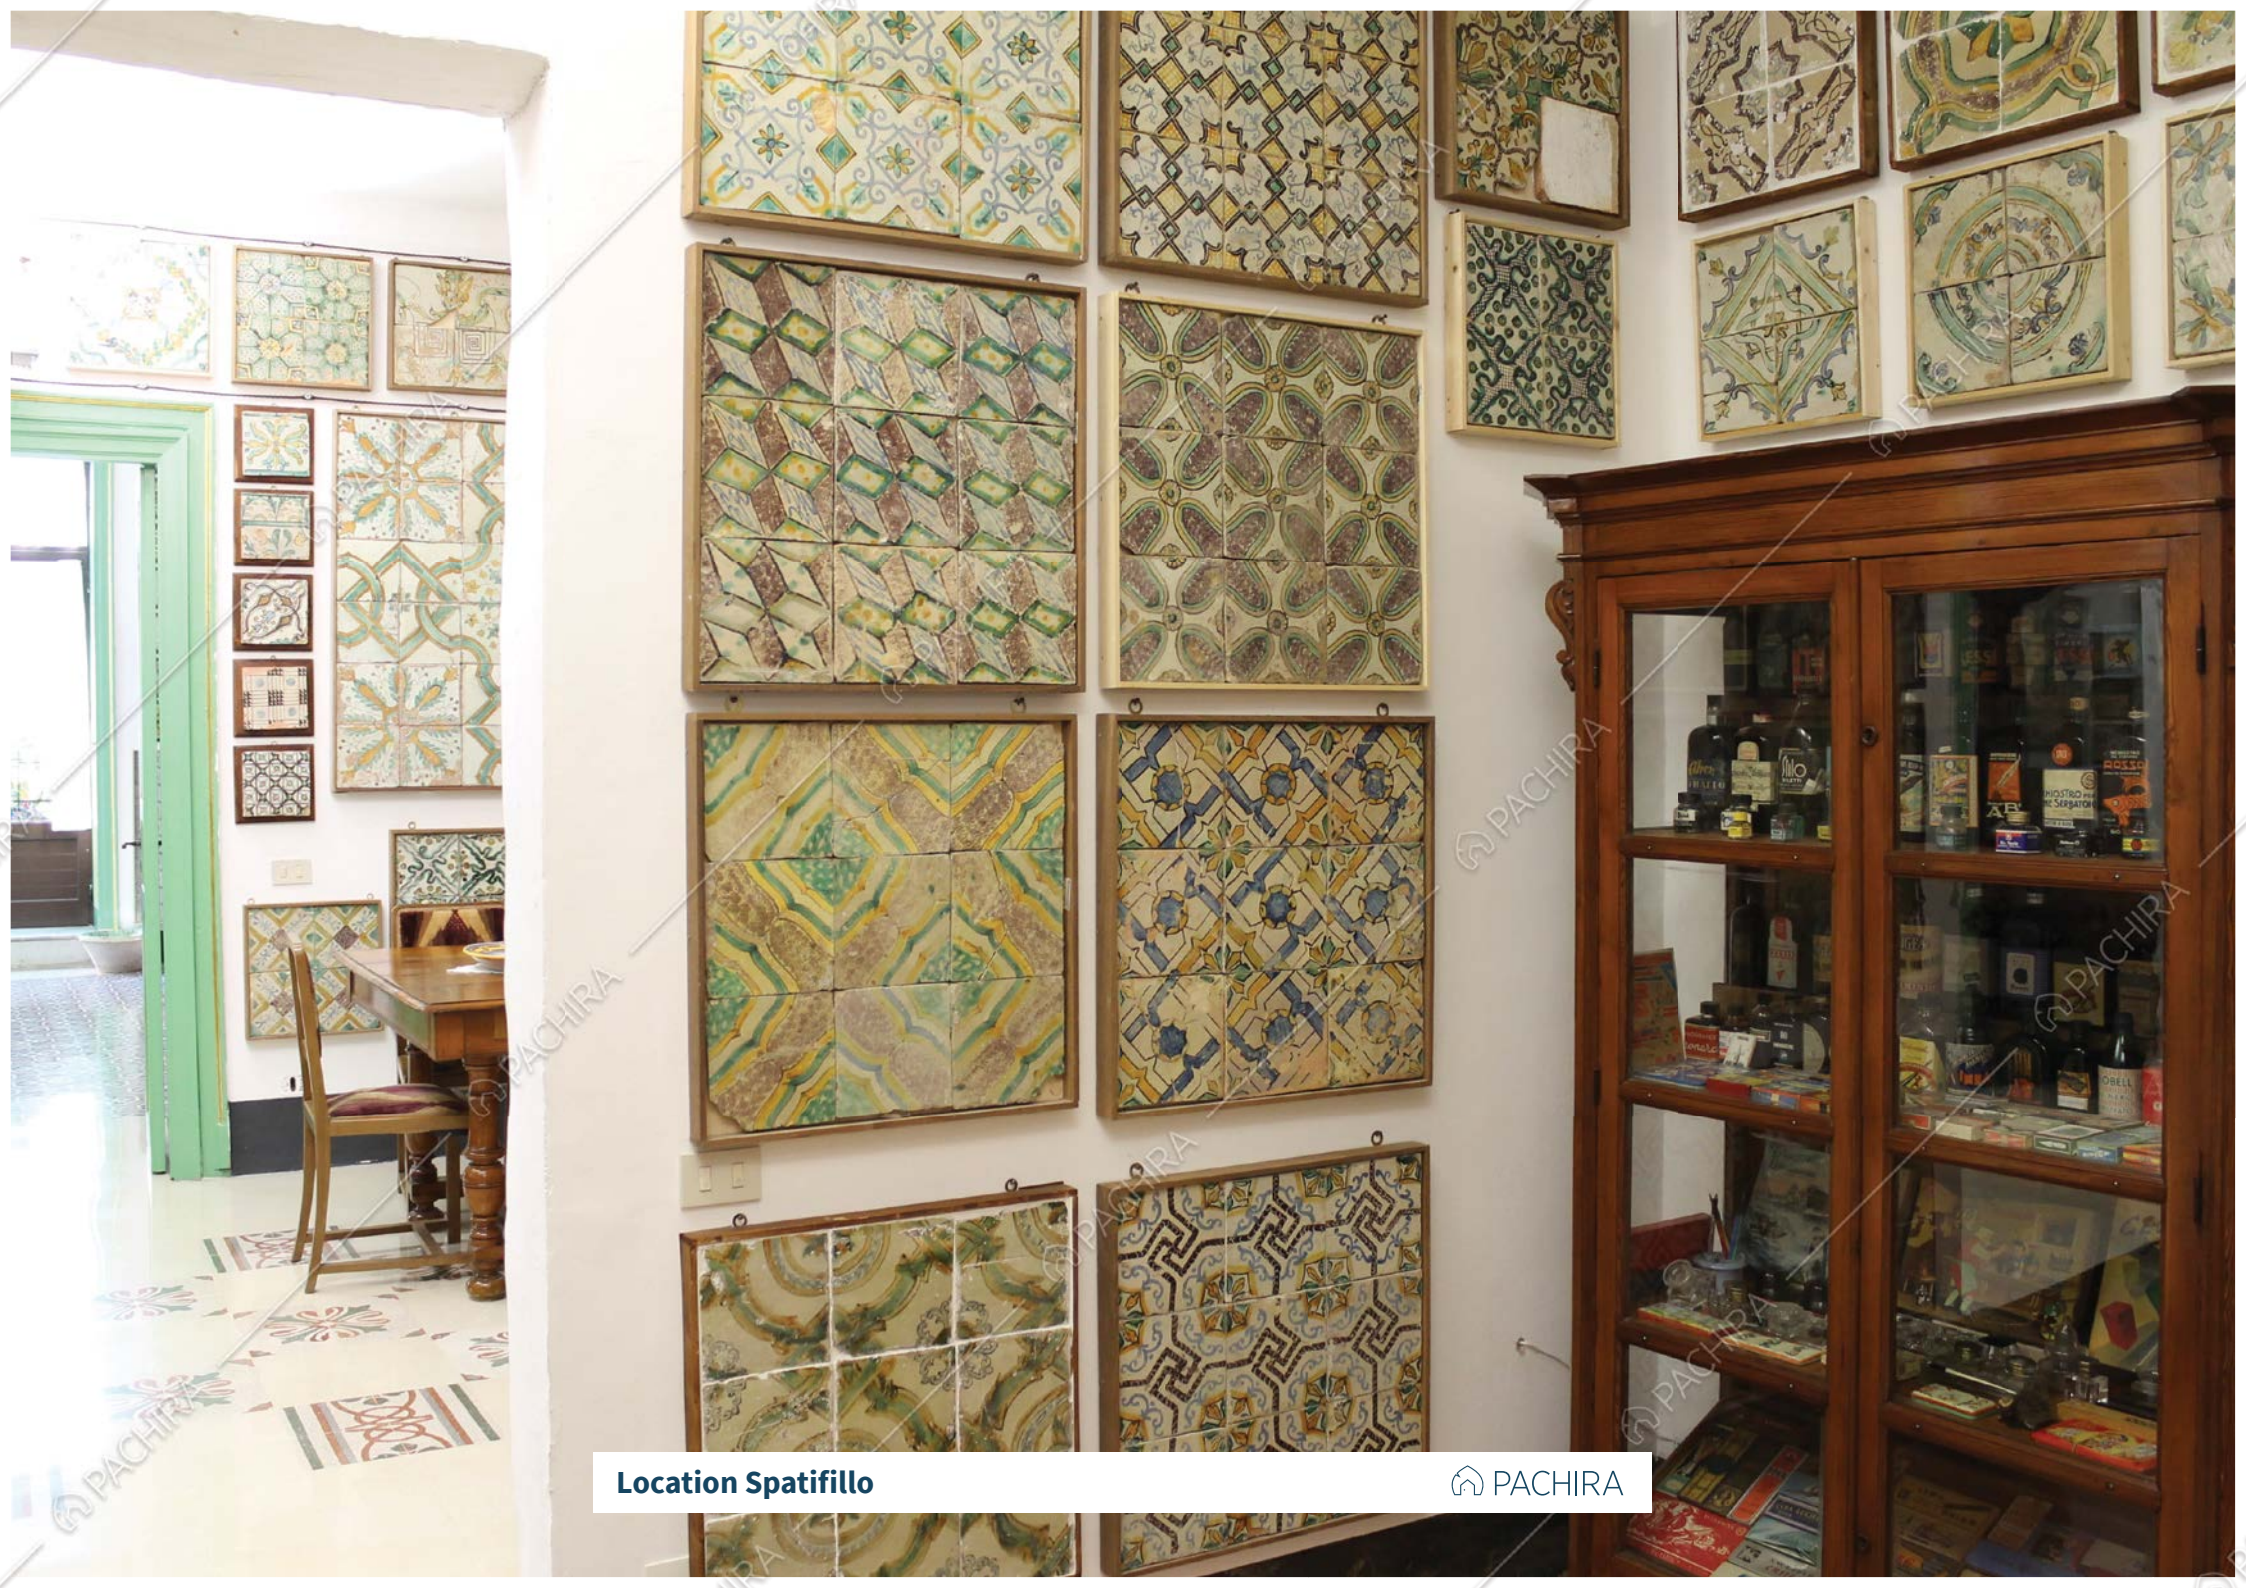

Location Spatifillo