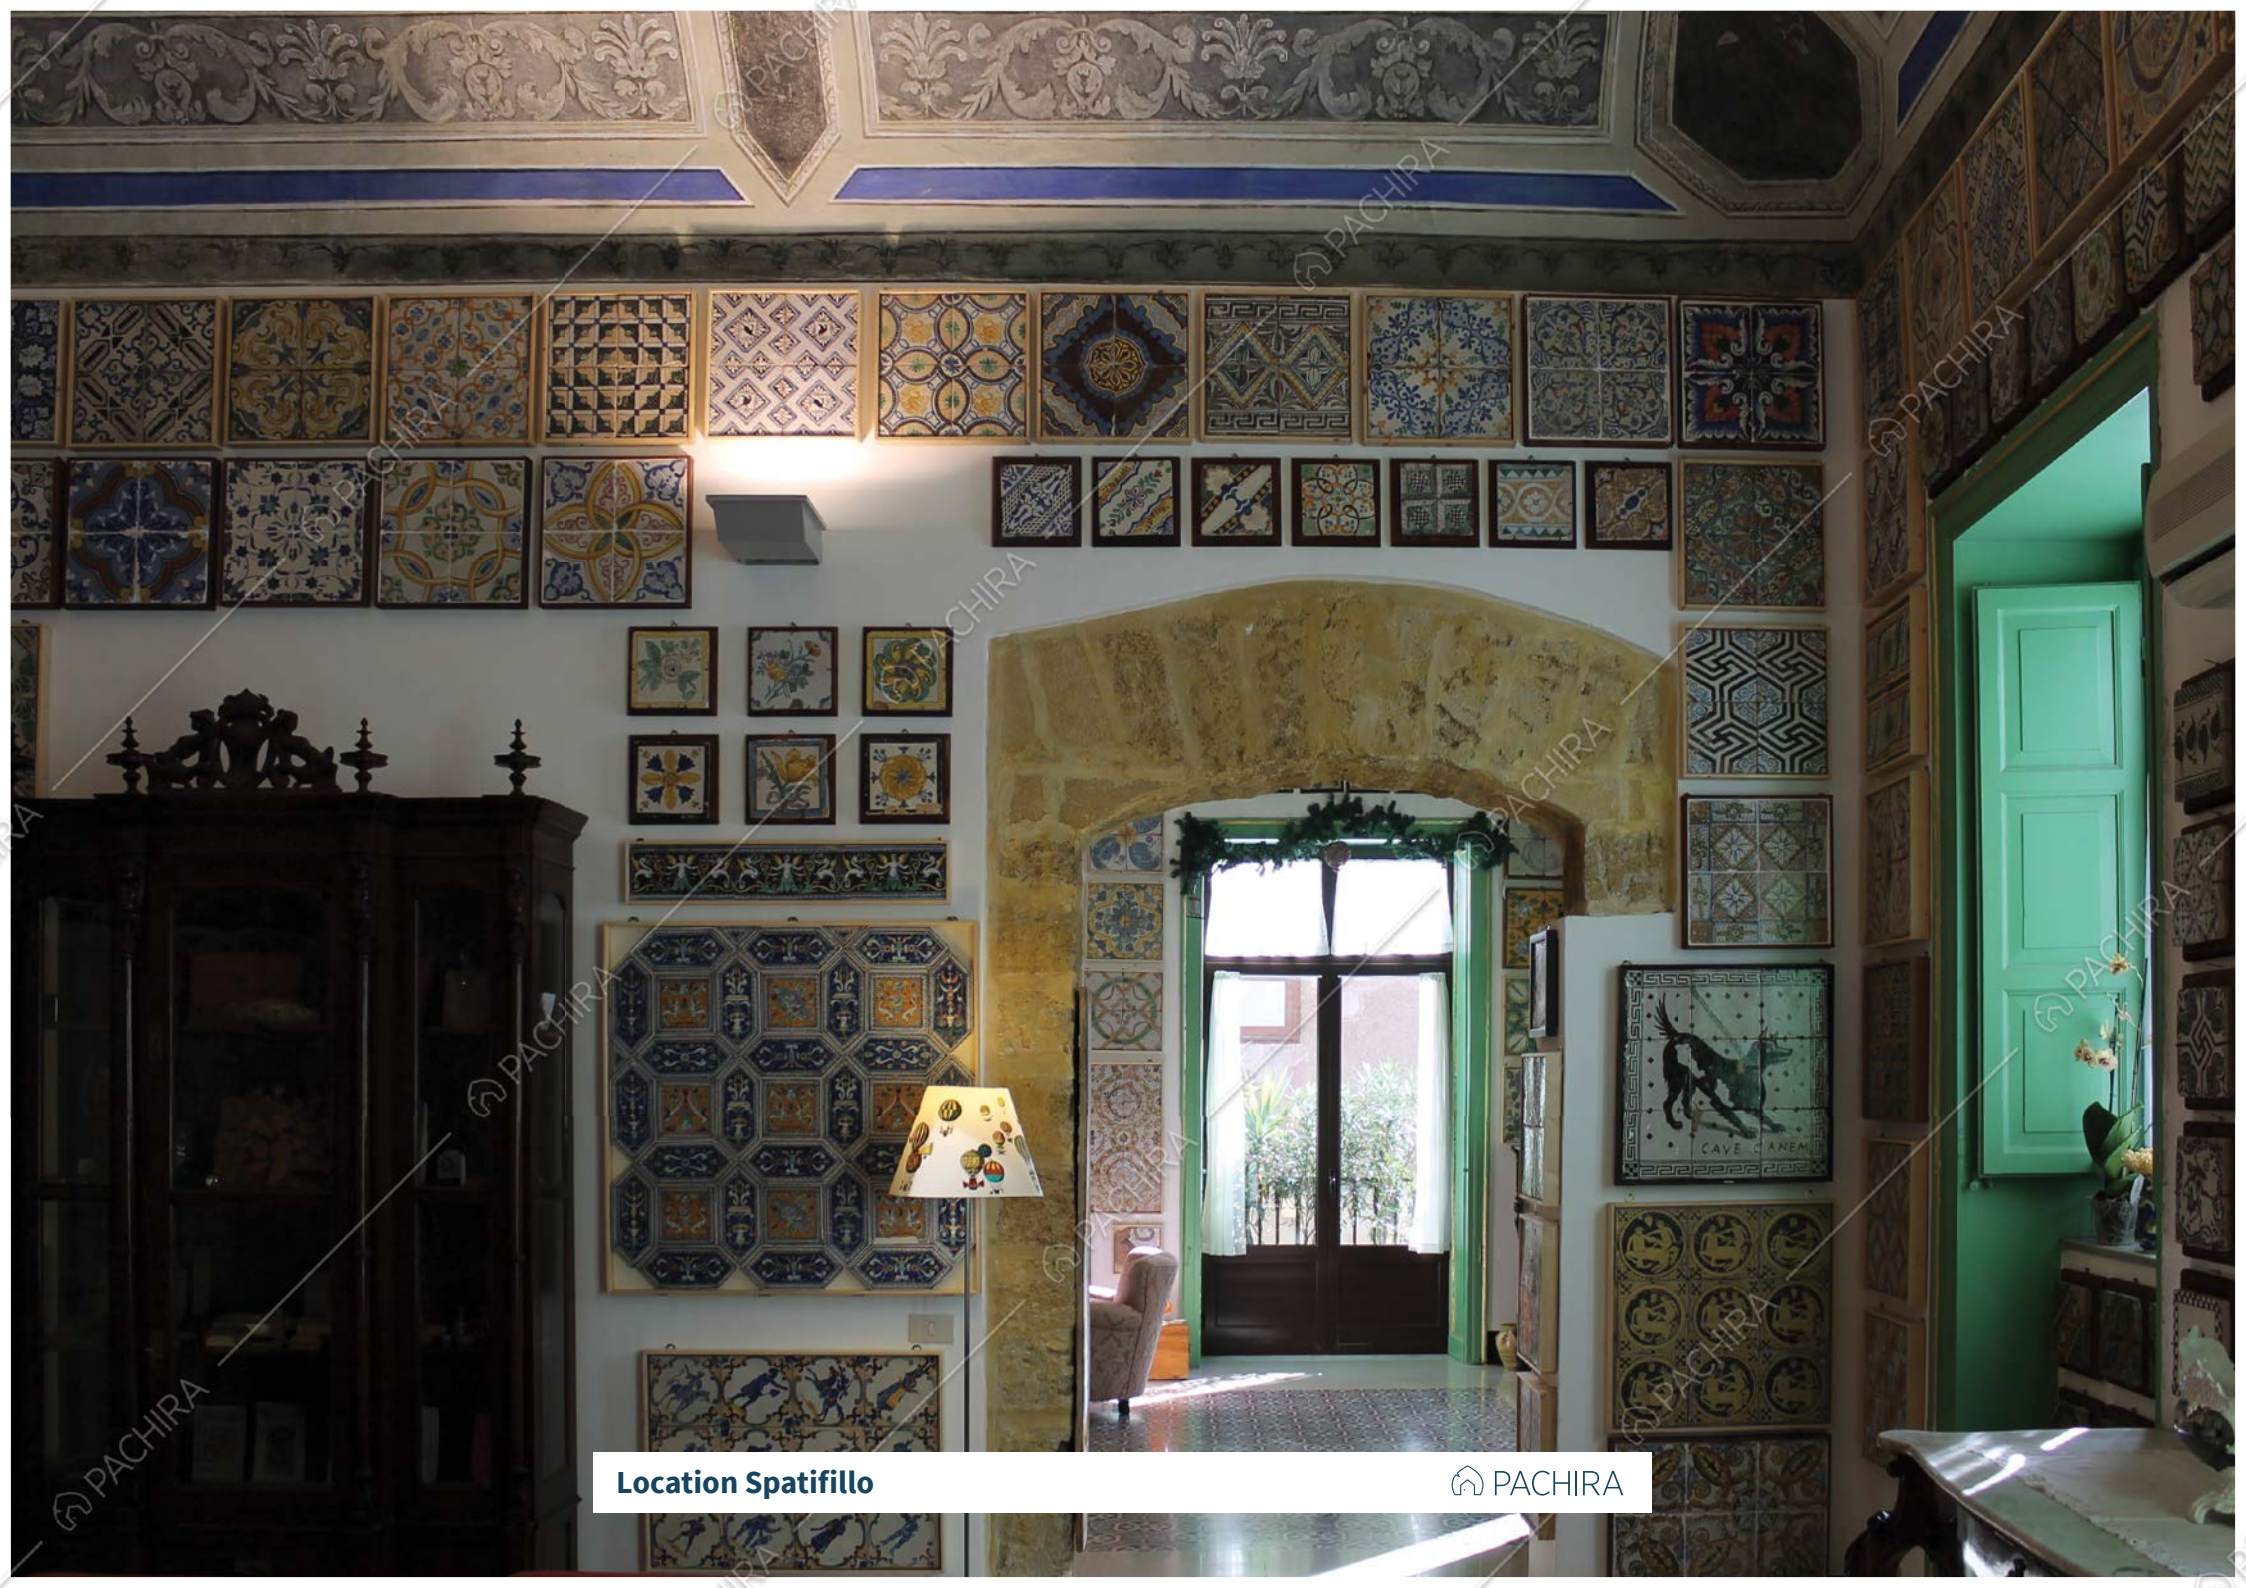

Location Spatifillo Dimora Storica

Note:

Via Mecenate 76/4A, 20138 Milano
Tel/Fax 02 58015364
P.IVA e C.F. 08507920968
www.pachira.it
info@pachira.it

Location Spatifillo

Location Spatifillo

Location Spatifillo