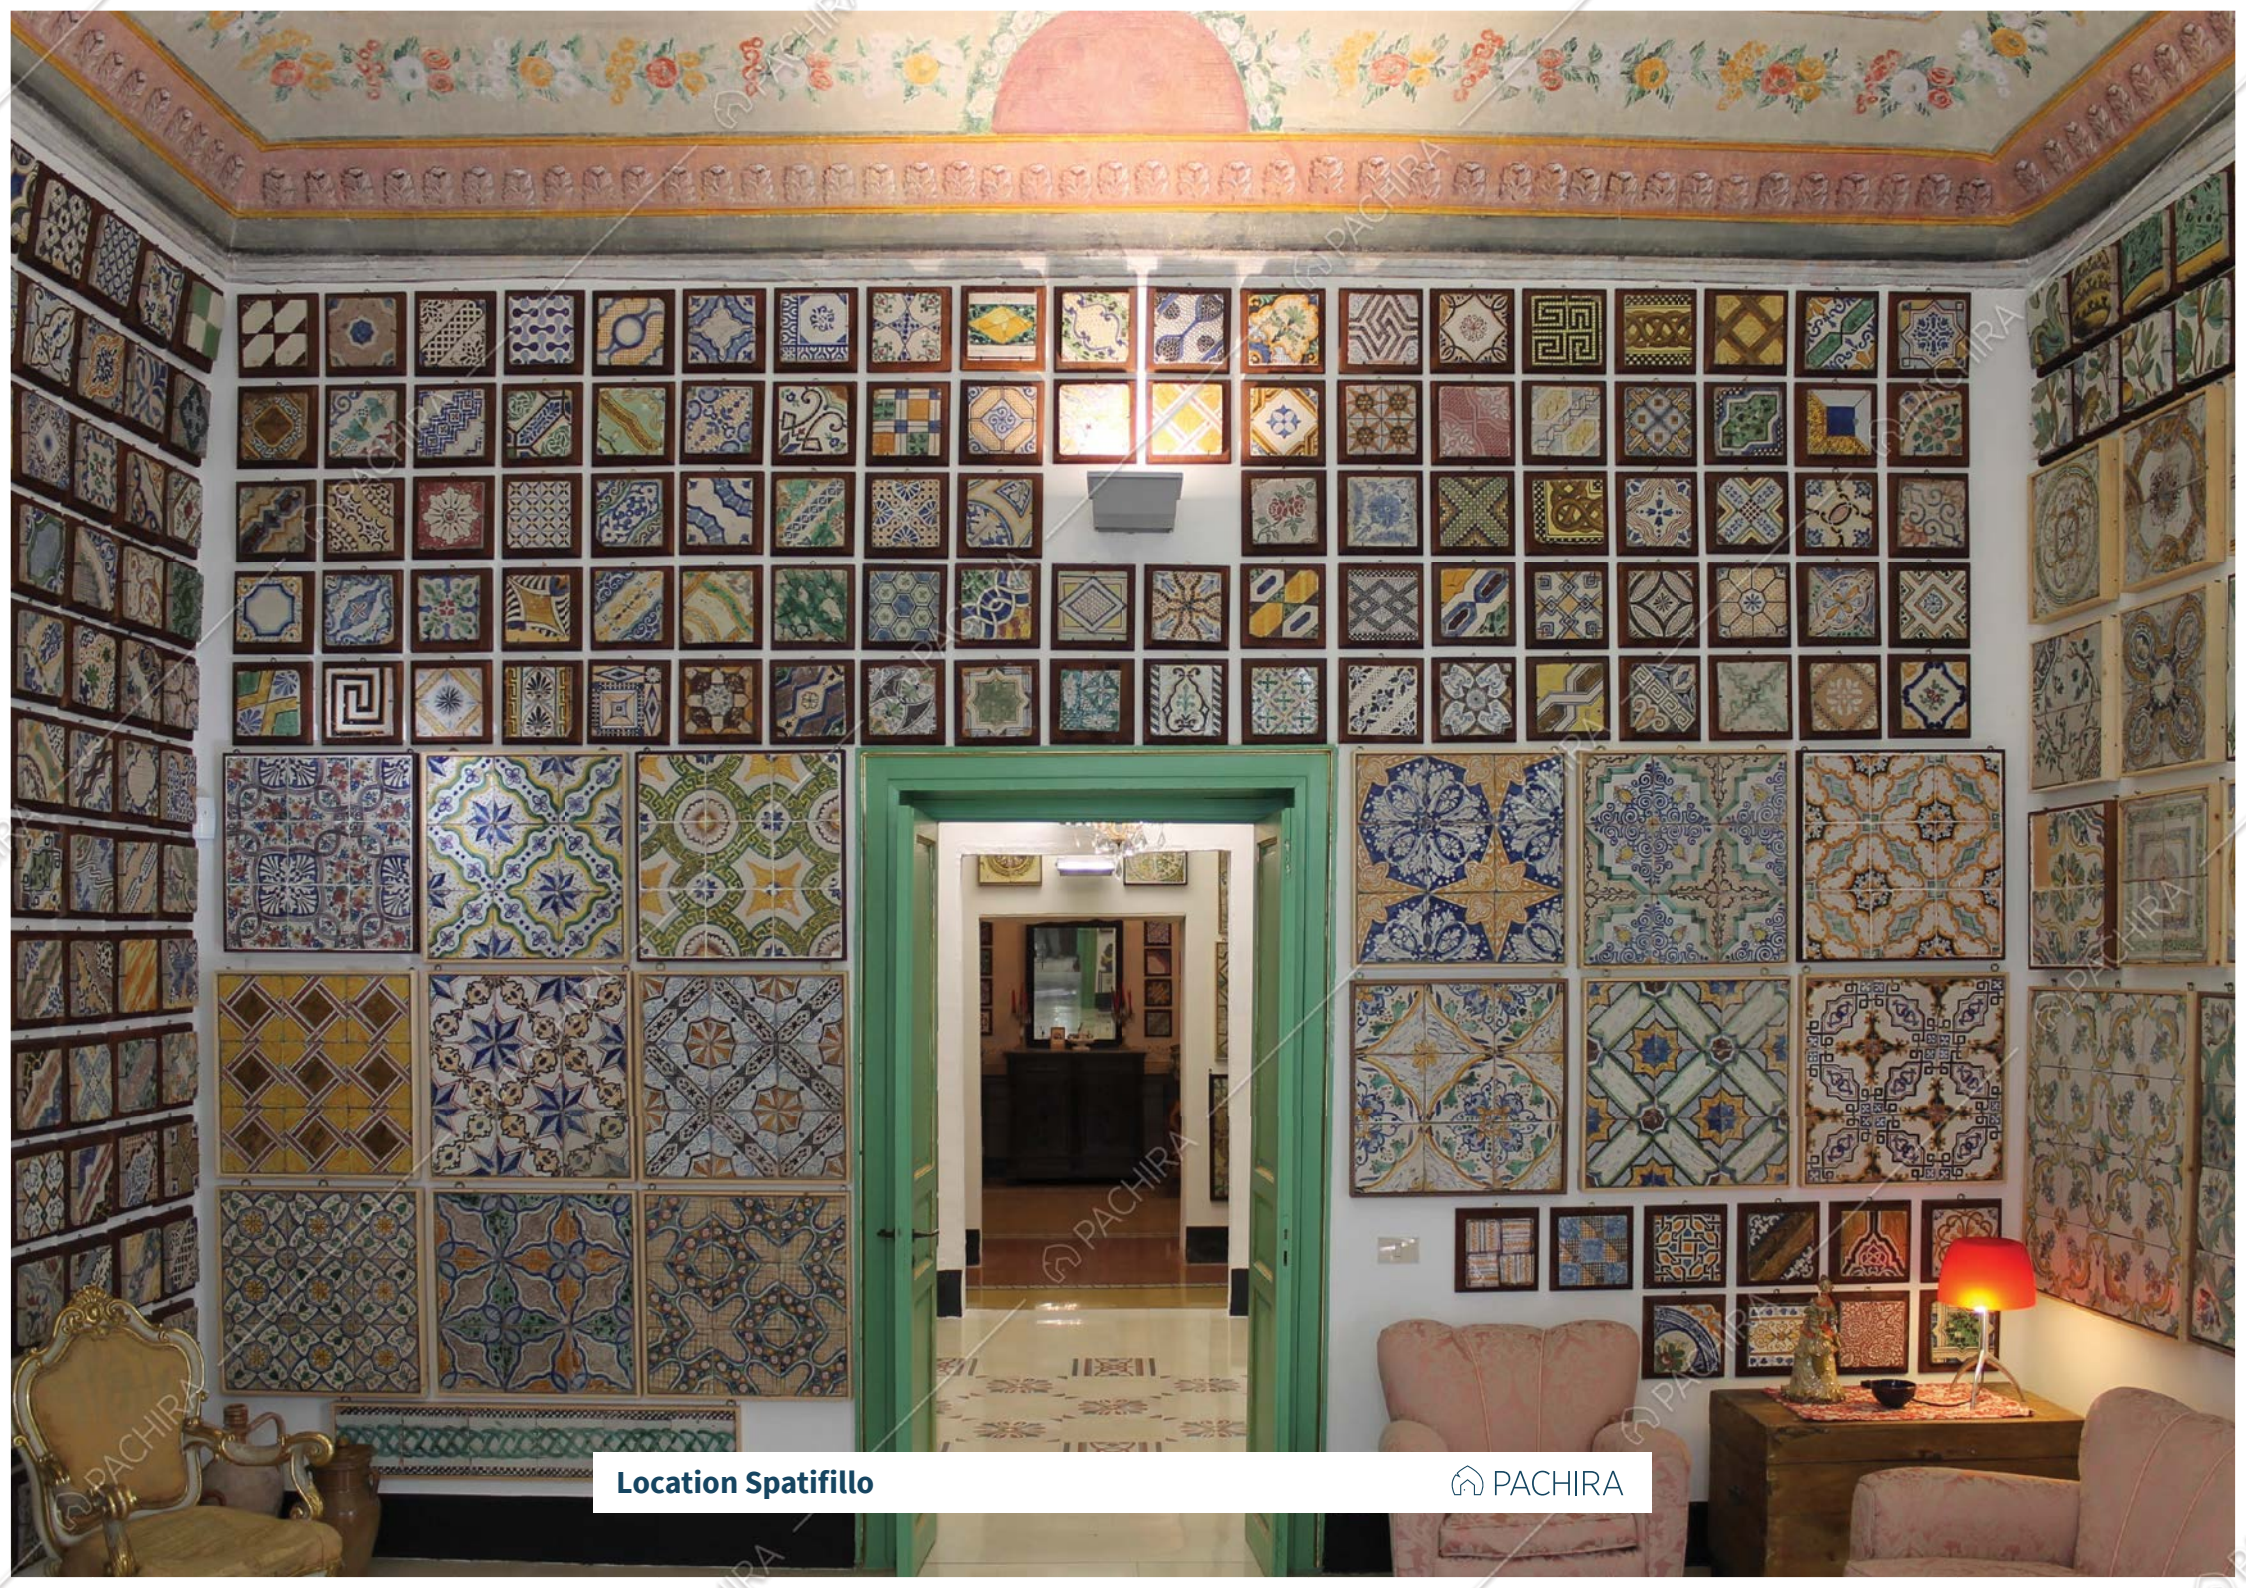

Location Spatifillo