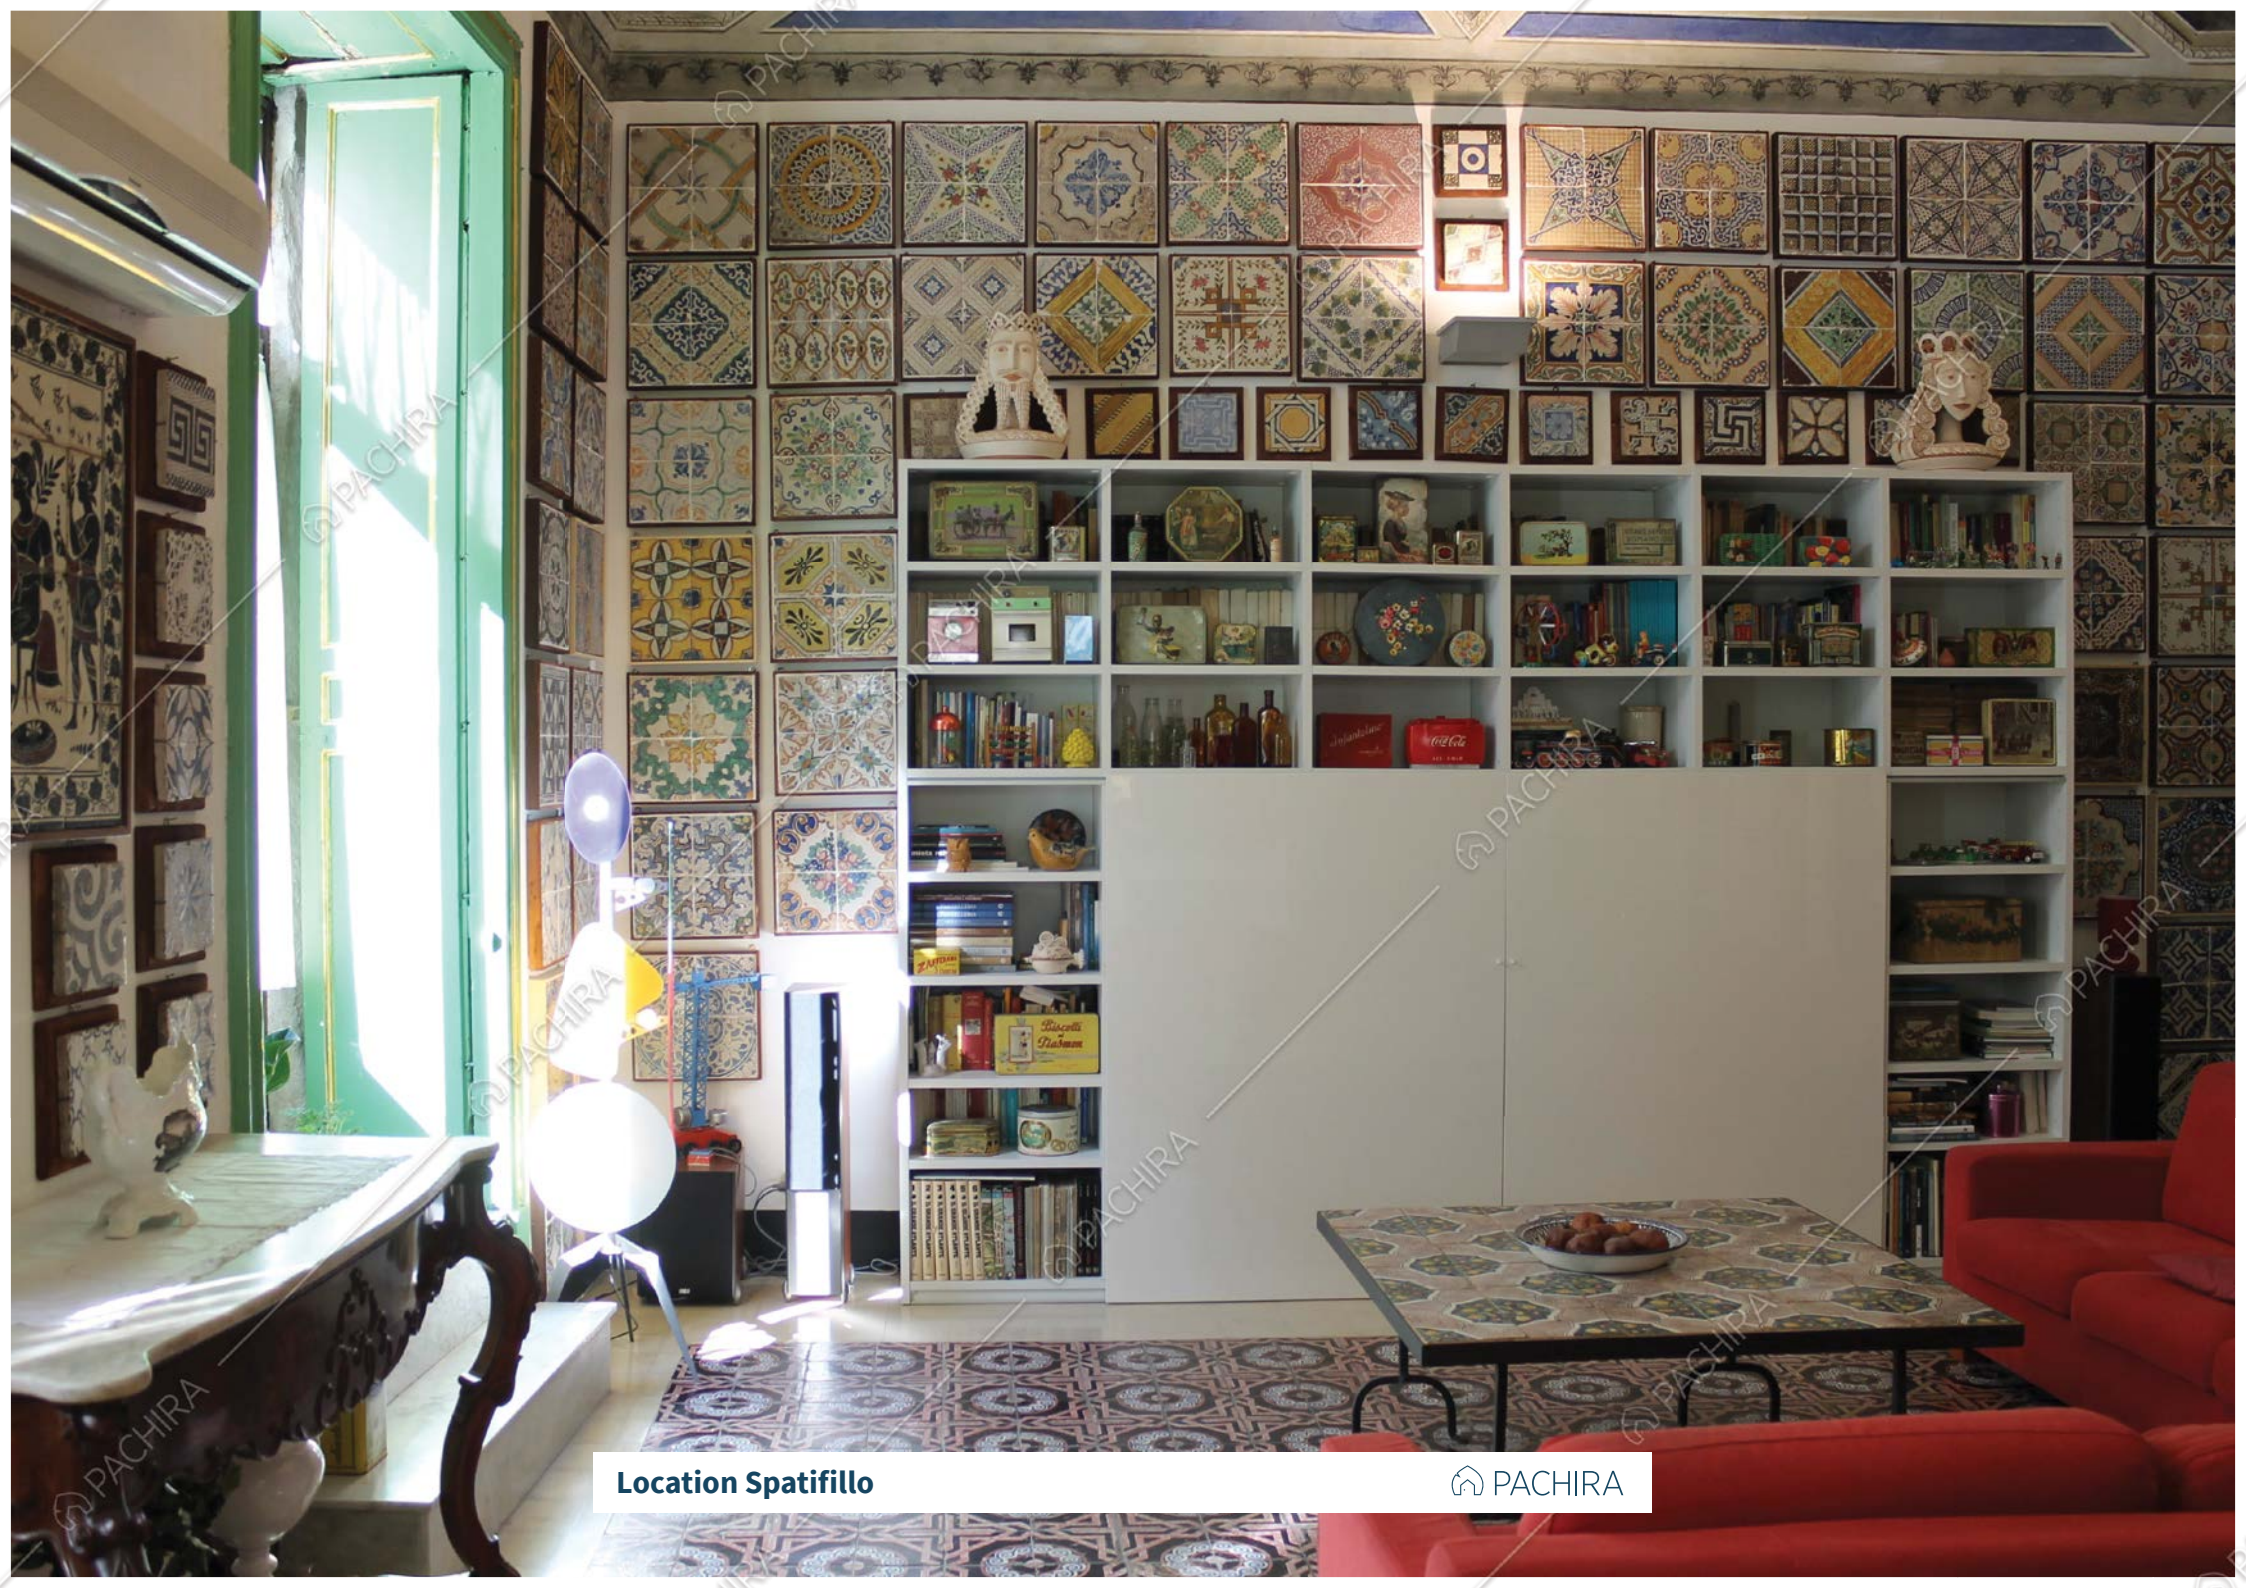

Location Spatifillo Dimora Storica

Note:

Via Mecenate 76/4A, 20138 Milano
Tel/Fax 02 58015364
P.IVA e C.F. 08507920968
www.pachira.it
info@pachira.it

Location Spatifillo

Location Spatifillo

Location Spatifillo